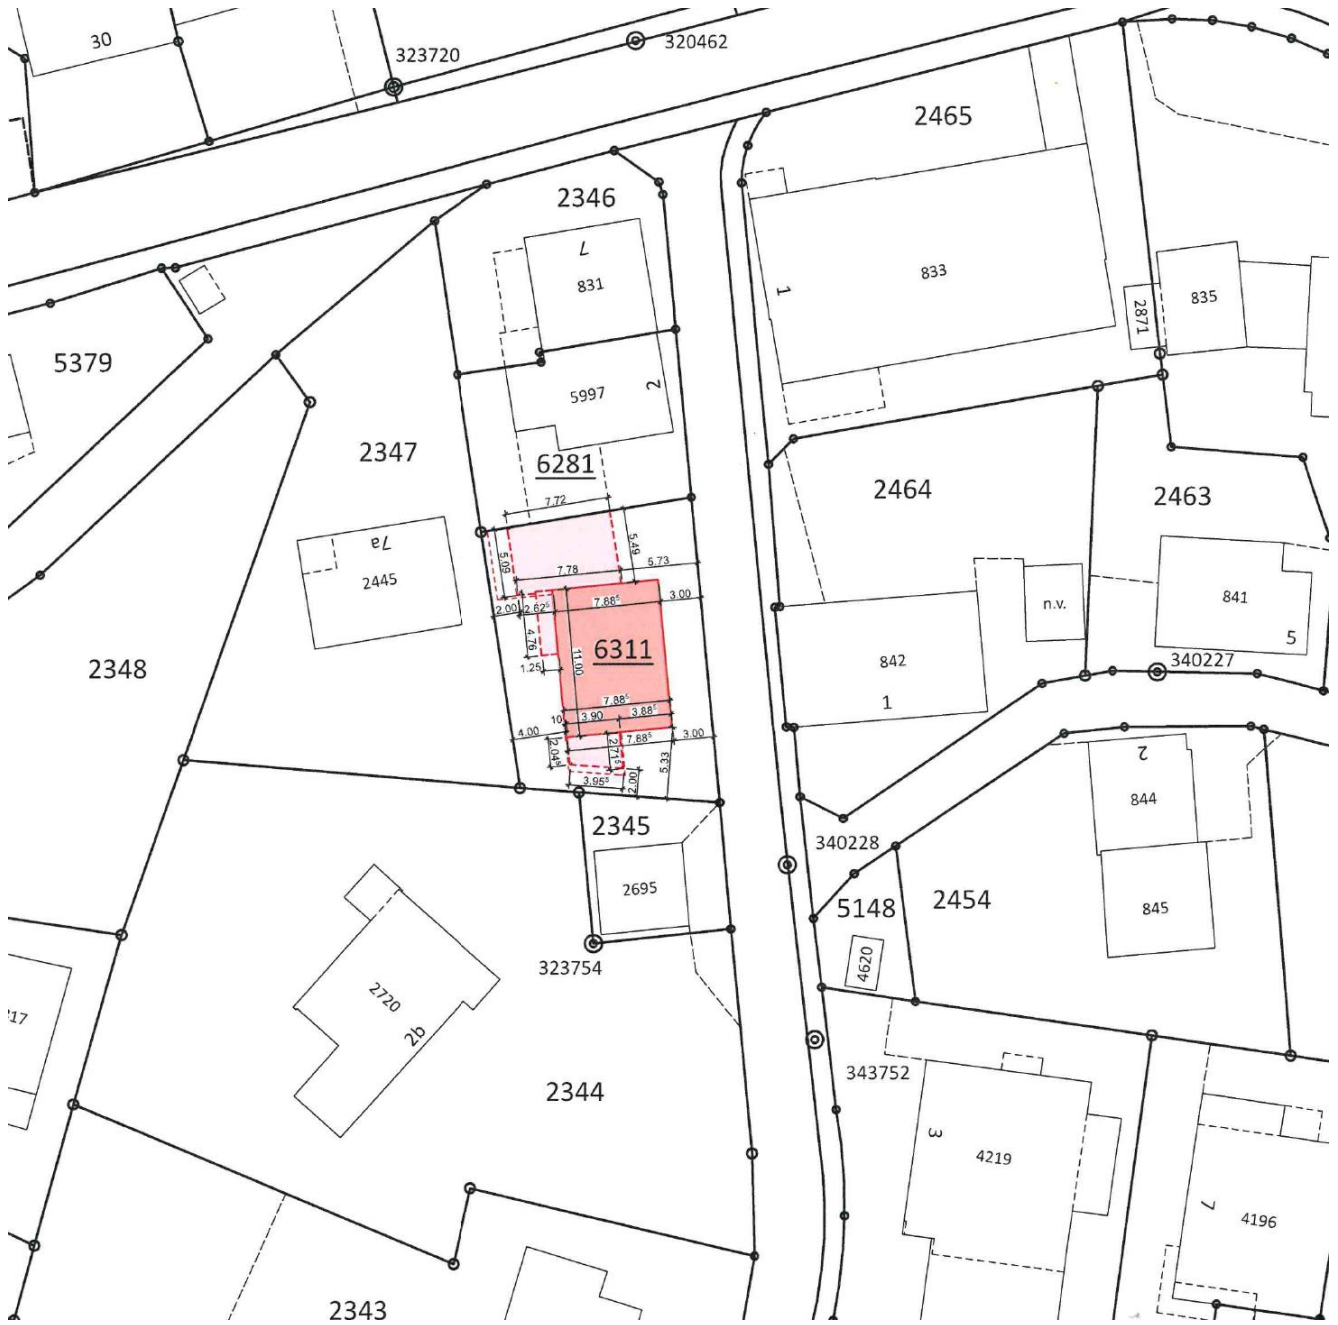

Politische Gemeinde Oberriet

**Situationsplan**

Dieser Plan dient lediglich der Orientierung über den Standort des Bauvorhabens und ist nicht verbindlich. Die verbindlichen Pläne können innerhalb der Auflagefrist auf der Bauverwaltung eingesehen werden.