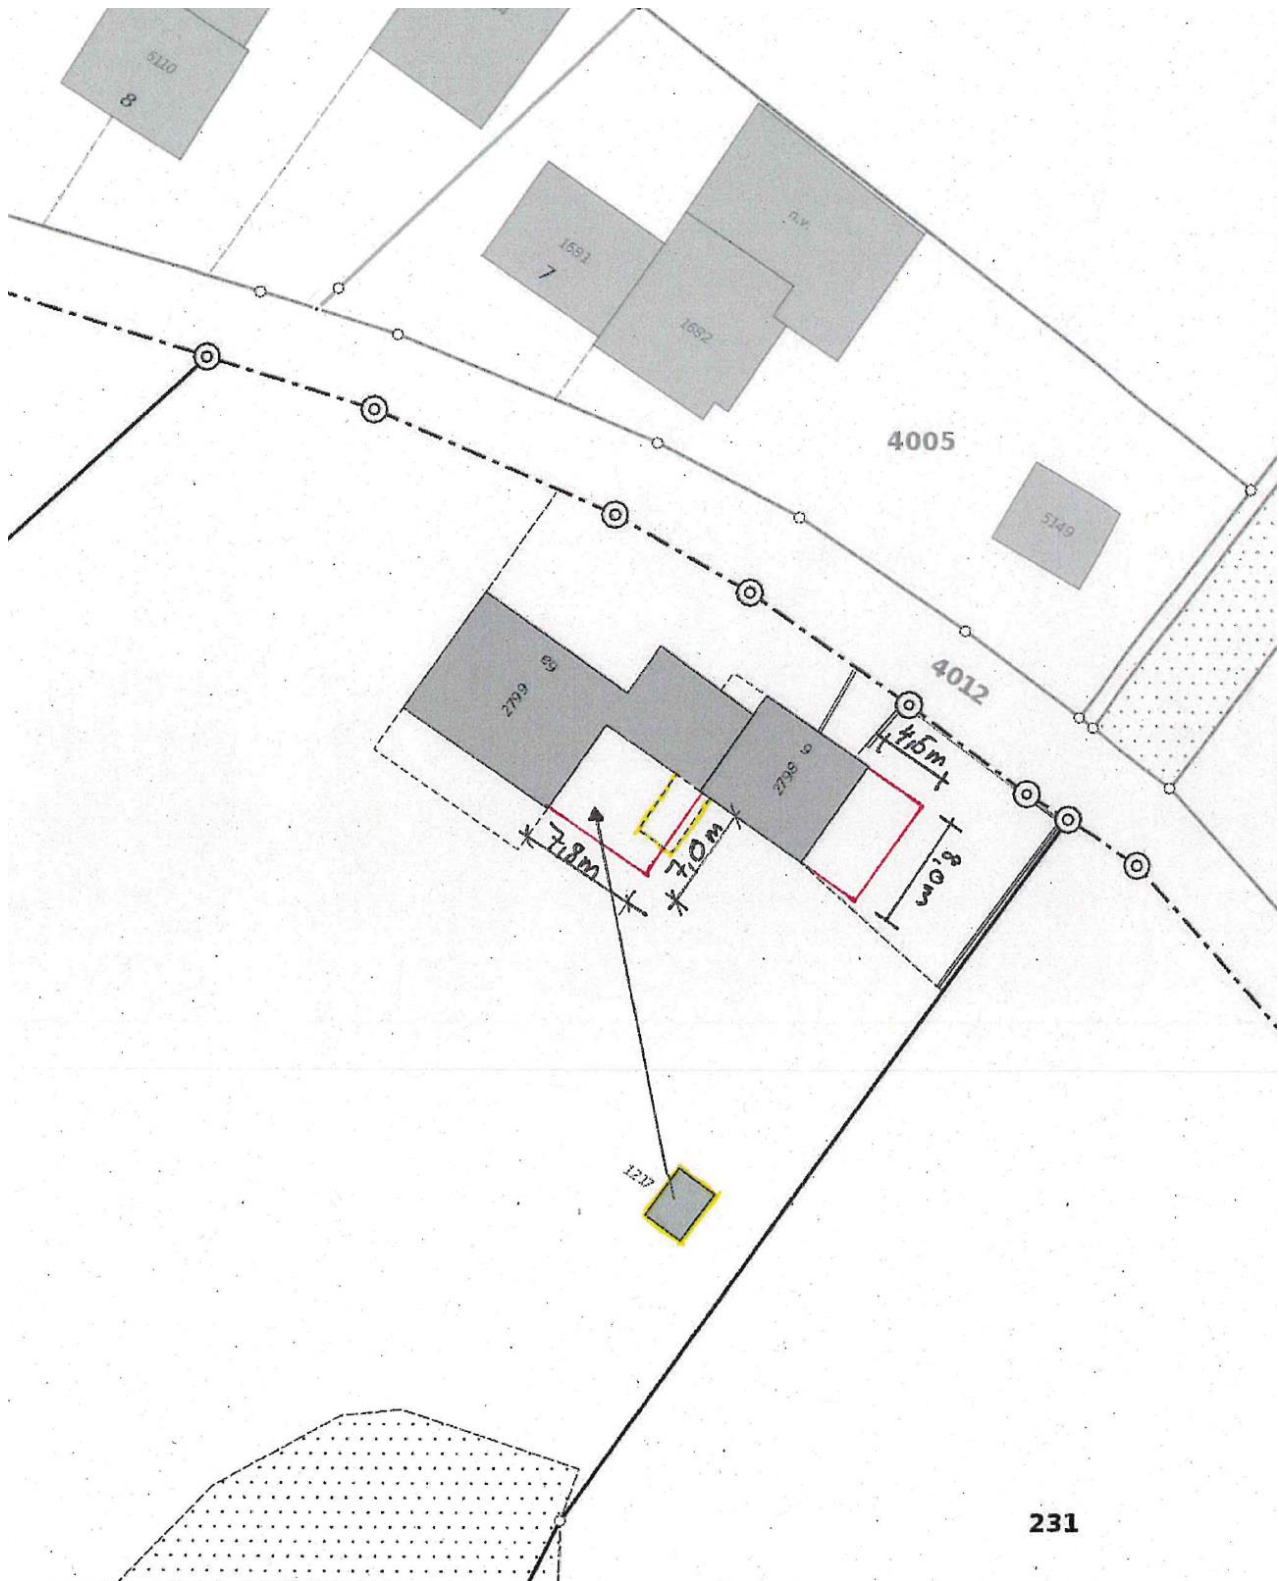

Politische Gemeinde Oberriet

Situationsplan

Dieser Plan dient lediglich der Orientierung über den Standort des Bauvorhabens und ist nicht verbindlich. Die verbindlichen Pläne können innerhalb der Auflagefrist auf der Bauverwaltung eingesehen werden. Infolge Umbau sind die Büros der Gemeindeverwaltung nicht jederzeit zugänglich, deshalb bitten wir Interessierte sich vorher telefonisch anzumelden (071 763 64 70).