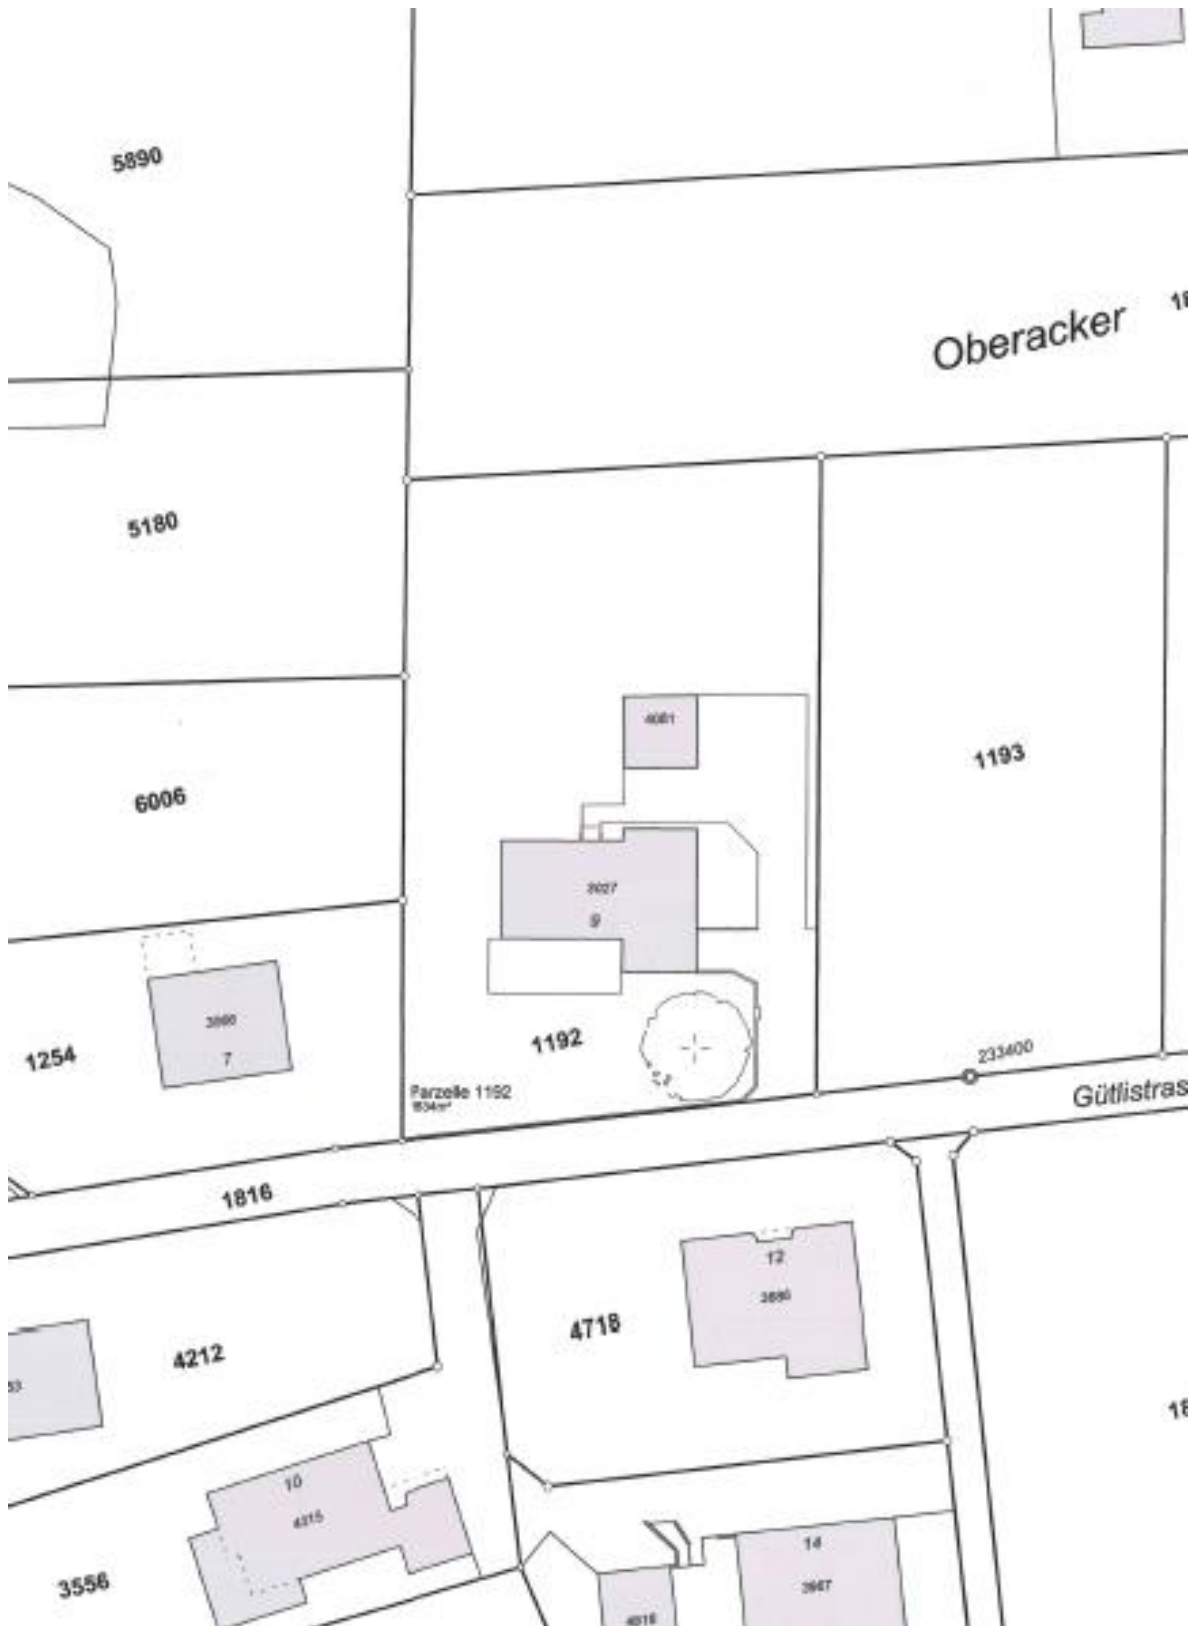

Sfach Lebenswert

5 Dörfer - 1 Gemeinde

Politische Gemeinde Oberriet

Situationsplan

Dieser Plan dient lediglich der Orientierung über den Standort des Bauvorhabens und ist nicht verbindlich. Die verbindlichen Pläne können innerhalb der Auflagefrist auf der Bauverwaltung eingesehen werden. Infolge Umbau sind die Büros der Gemeindeverwaltung nicht jederzeit zugänglich, deshalb bitten wir Interessierte sich vorher telefonisch anzumelden (071 763 64 70).