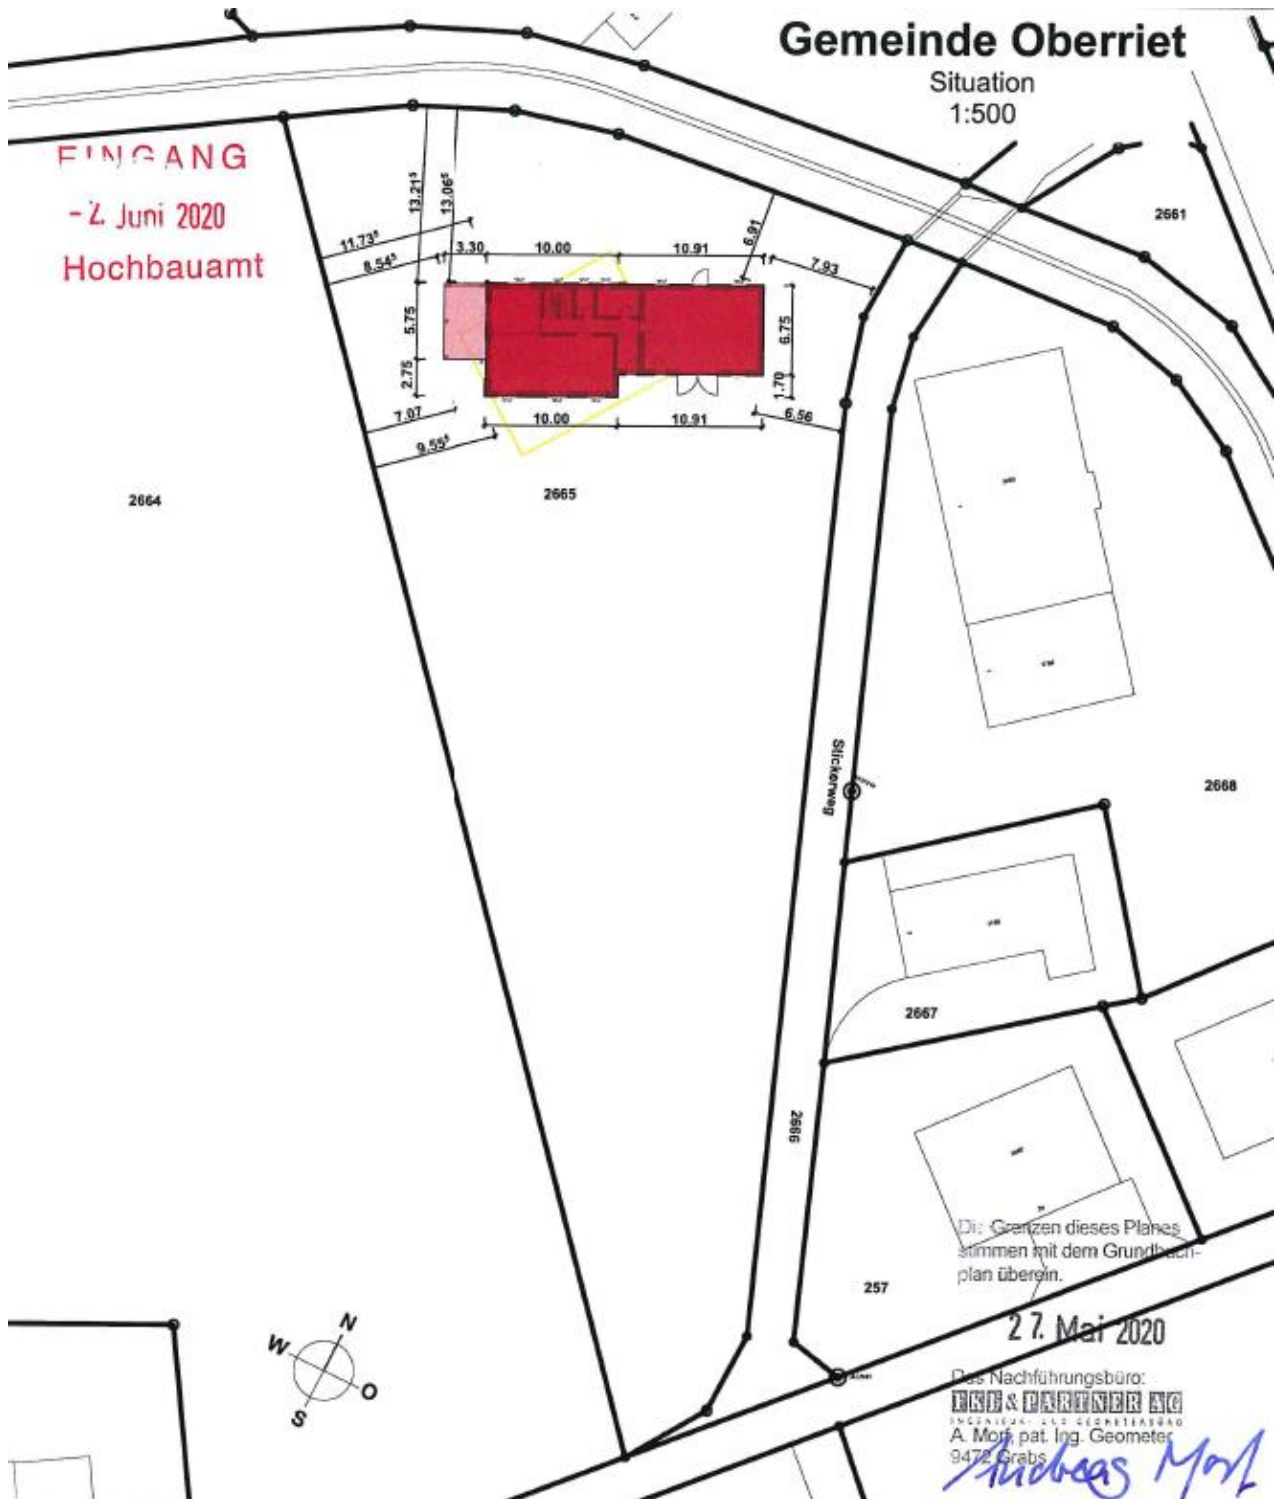

Streck lebenswert

5 Dörfer - 1 Gemeinde

Politische Gemeinde Oberriet

Situationsplan

Dieser Plan dient lediglich der Orientierung über den Standort des Bauvorhabens und ist nicht verbindlich. Die verbindlichen Pläne können innerhalb der Auflagefrist auf der Bauverwaltung eingesehen werden.